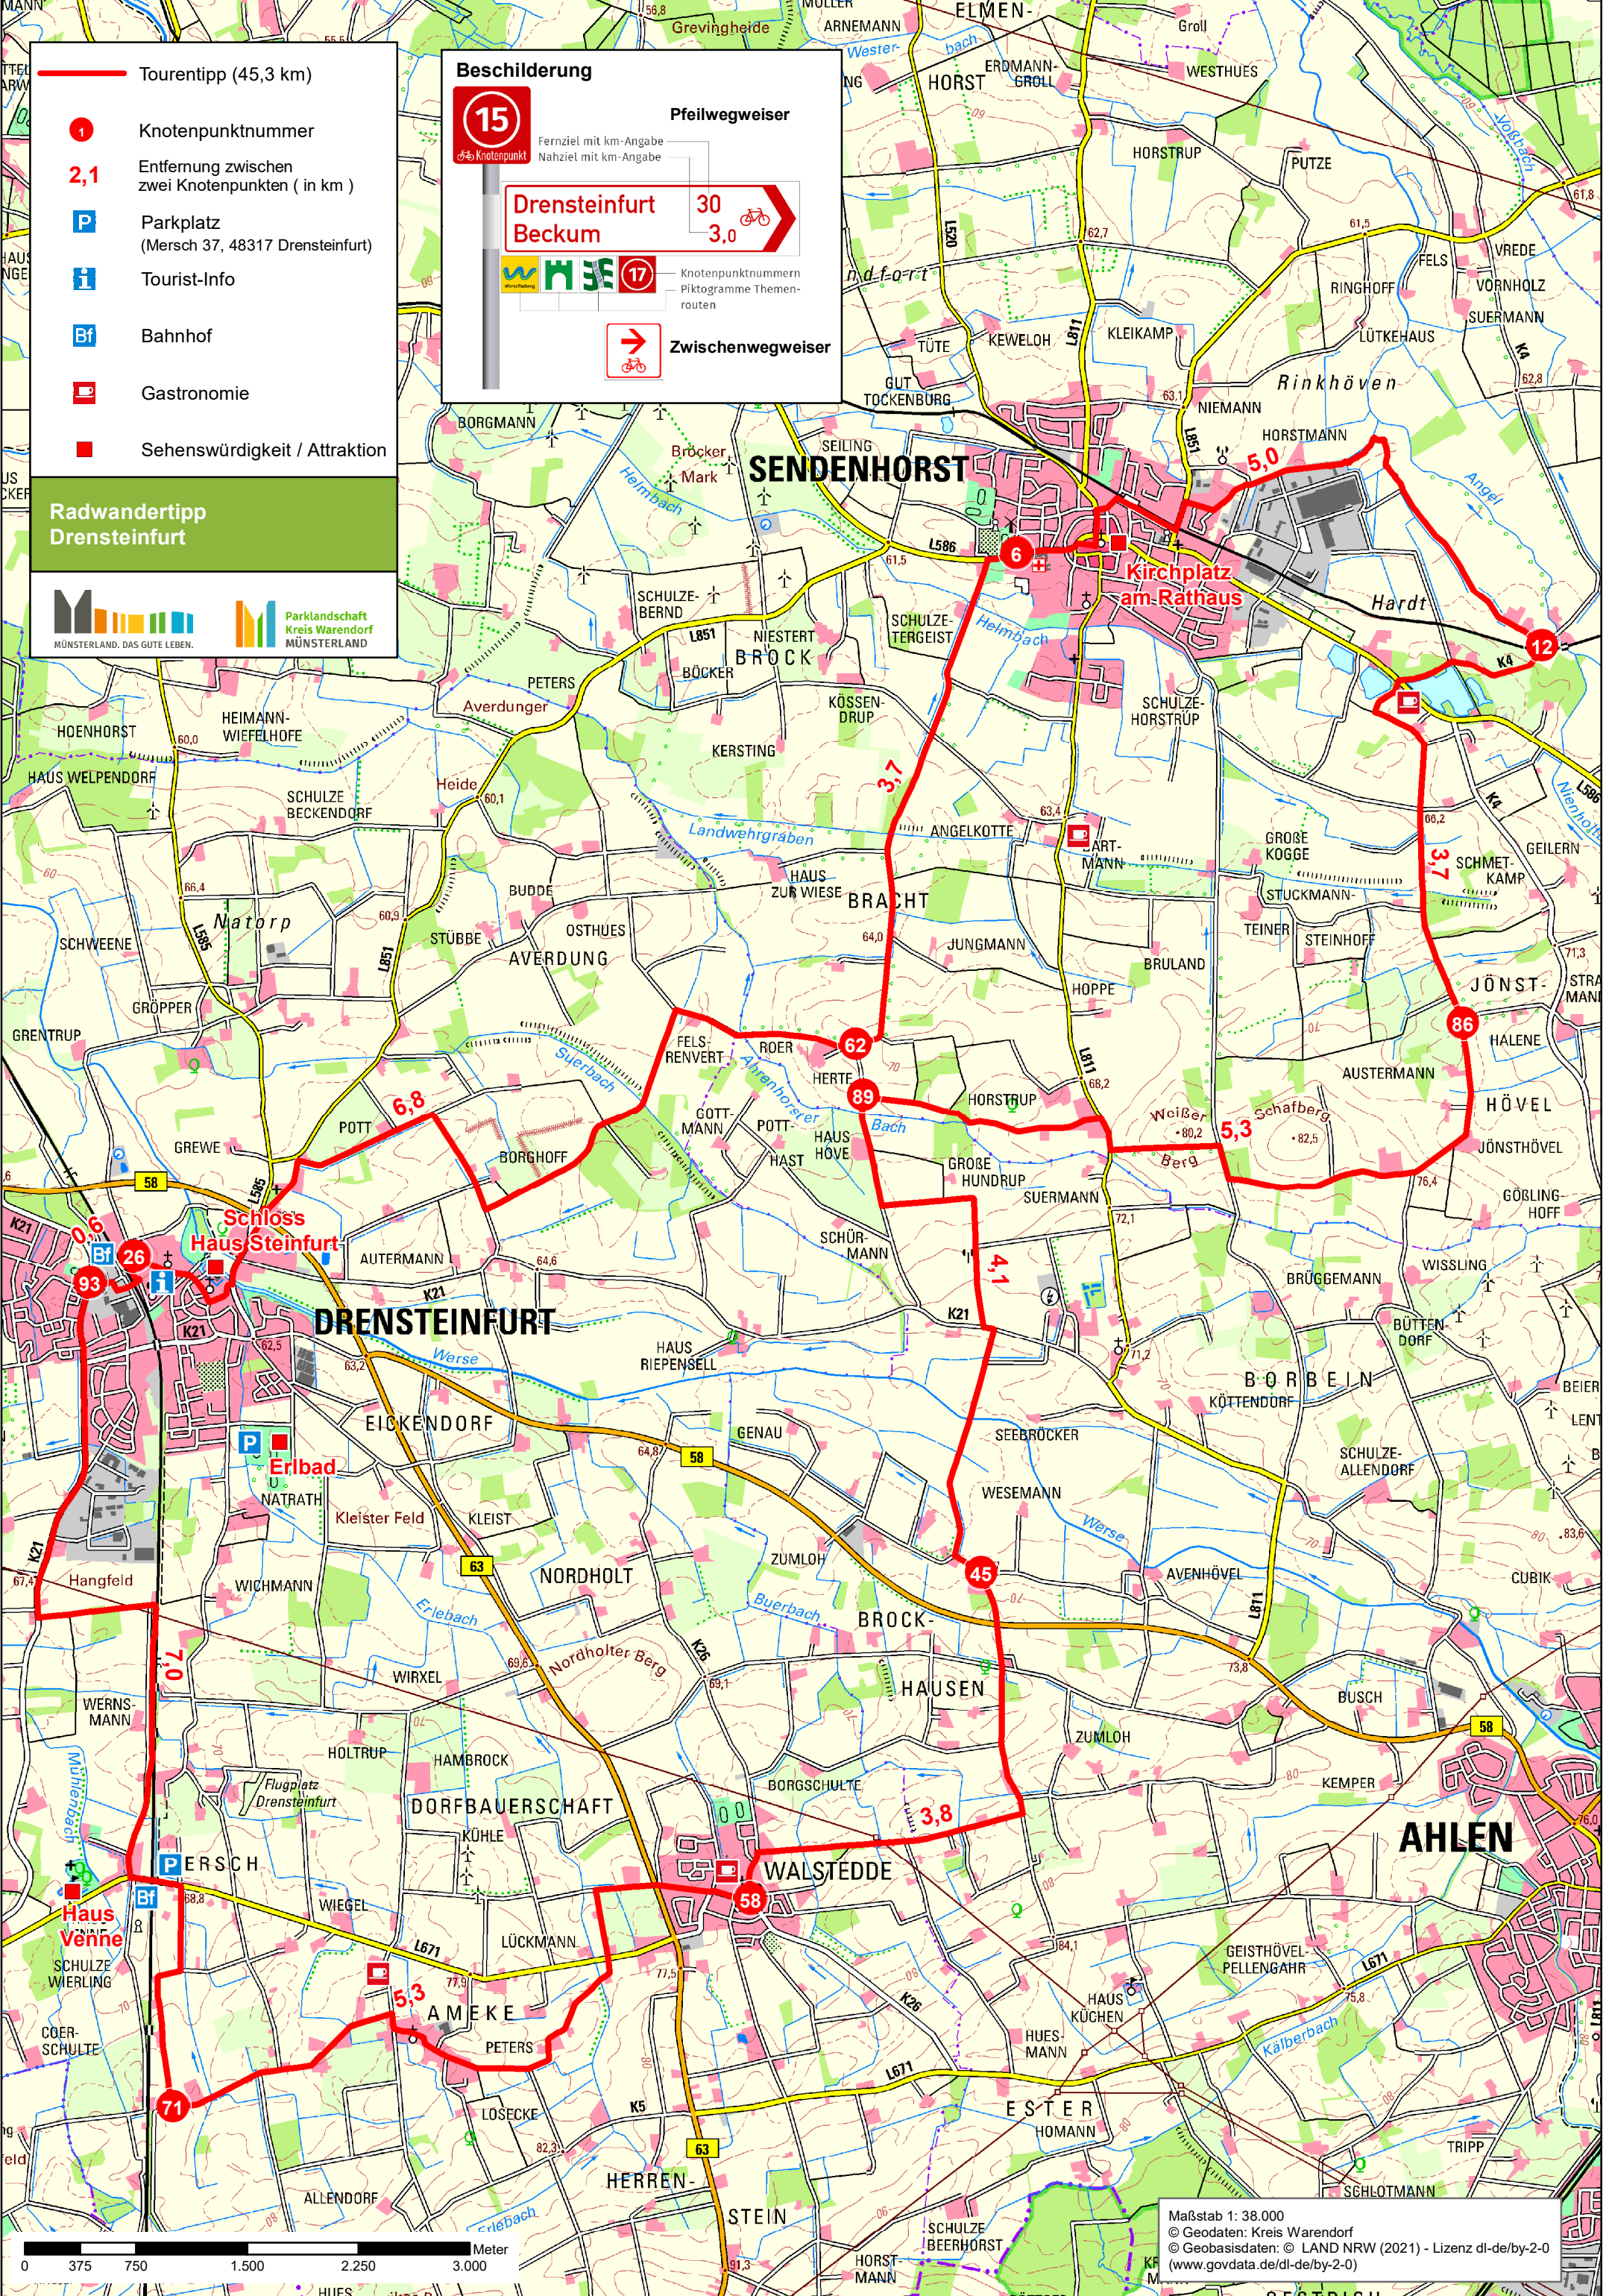

- Tourentipp (45,3 km)
- Knotenpunktnummer
- Entfernung zwischen zwei Knotenpunkten ( in km )
- Parkplatz (Mersch 37, 48317 Drensteinfurt)
- Tourist-Info
- Bahnhof
- Gastronomie
- Sehenswürdigkeit / Attraktion

**Radwandertipp Drensteinfurt**

MÜNSTERLAND. DAS GUTE LEBEN.

Parklandschaft Kreis Warendorf MÜNSTERLAND

**Beschilderung**

**15** Fernziel mit km-Angabe  
Nahziel mit km-Angabe

**Pfeilwegweiser**

**Drensteinfurt 30**  
**Beckum 3.0**

**17** Knotenpunktnummern  
Piktogramme Themenrouten

**Zwischenwegweiser**

Maßstab 1: 38.000  
 © Geodaten: Kreis Warendorf  
 © Geobasisdaten: © LAND NRW (2021) - Lizenz dl-de/by-2-0  
 (www.govdata.de/dl-de/by-2-0)