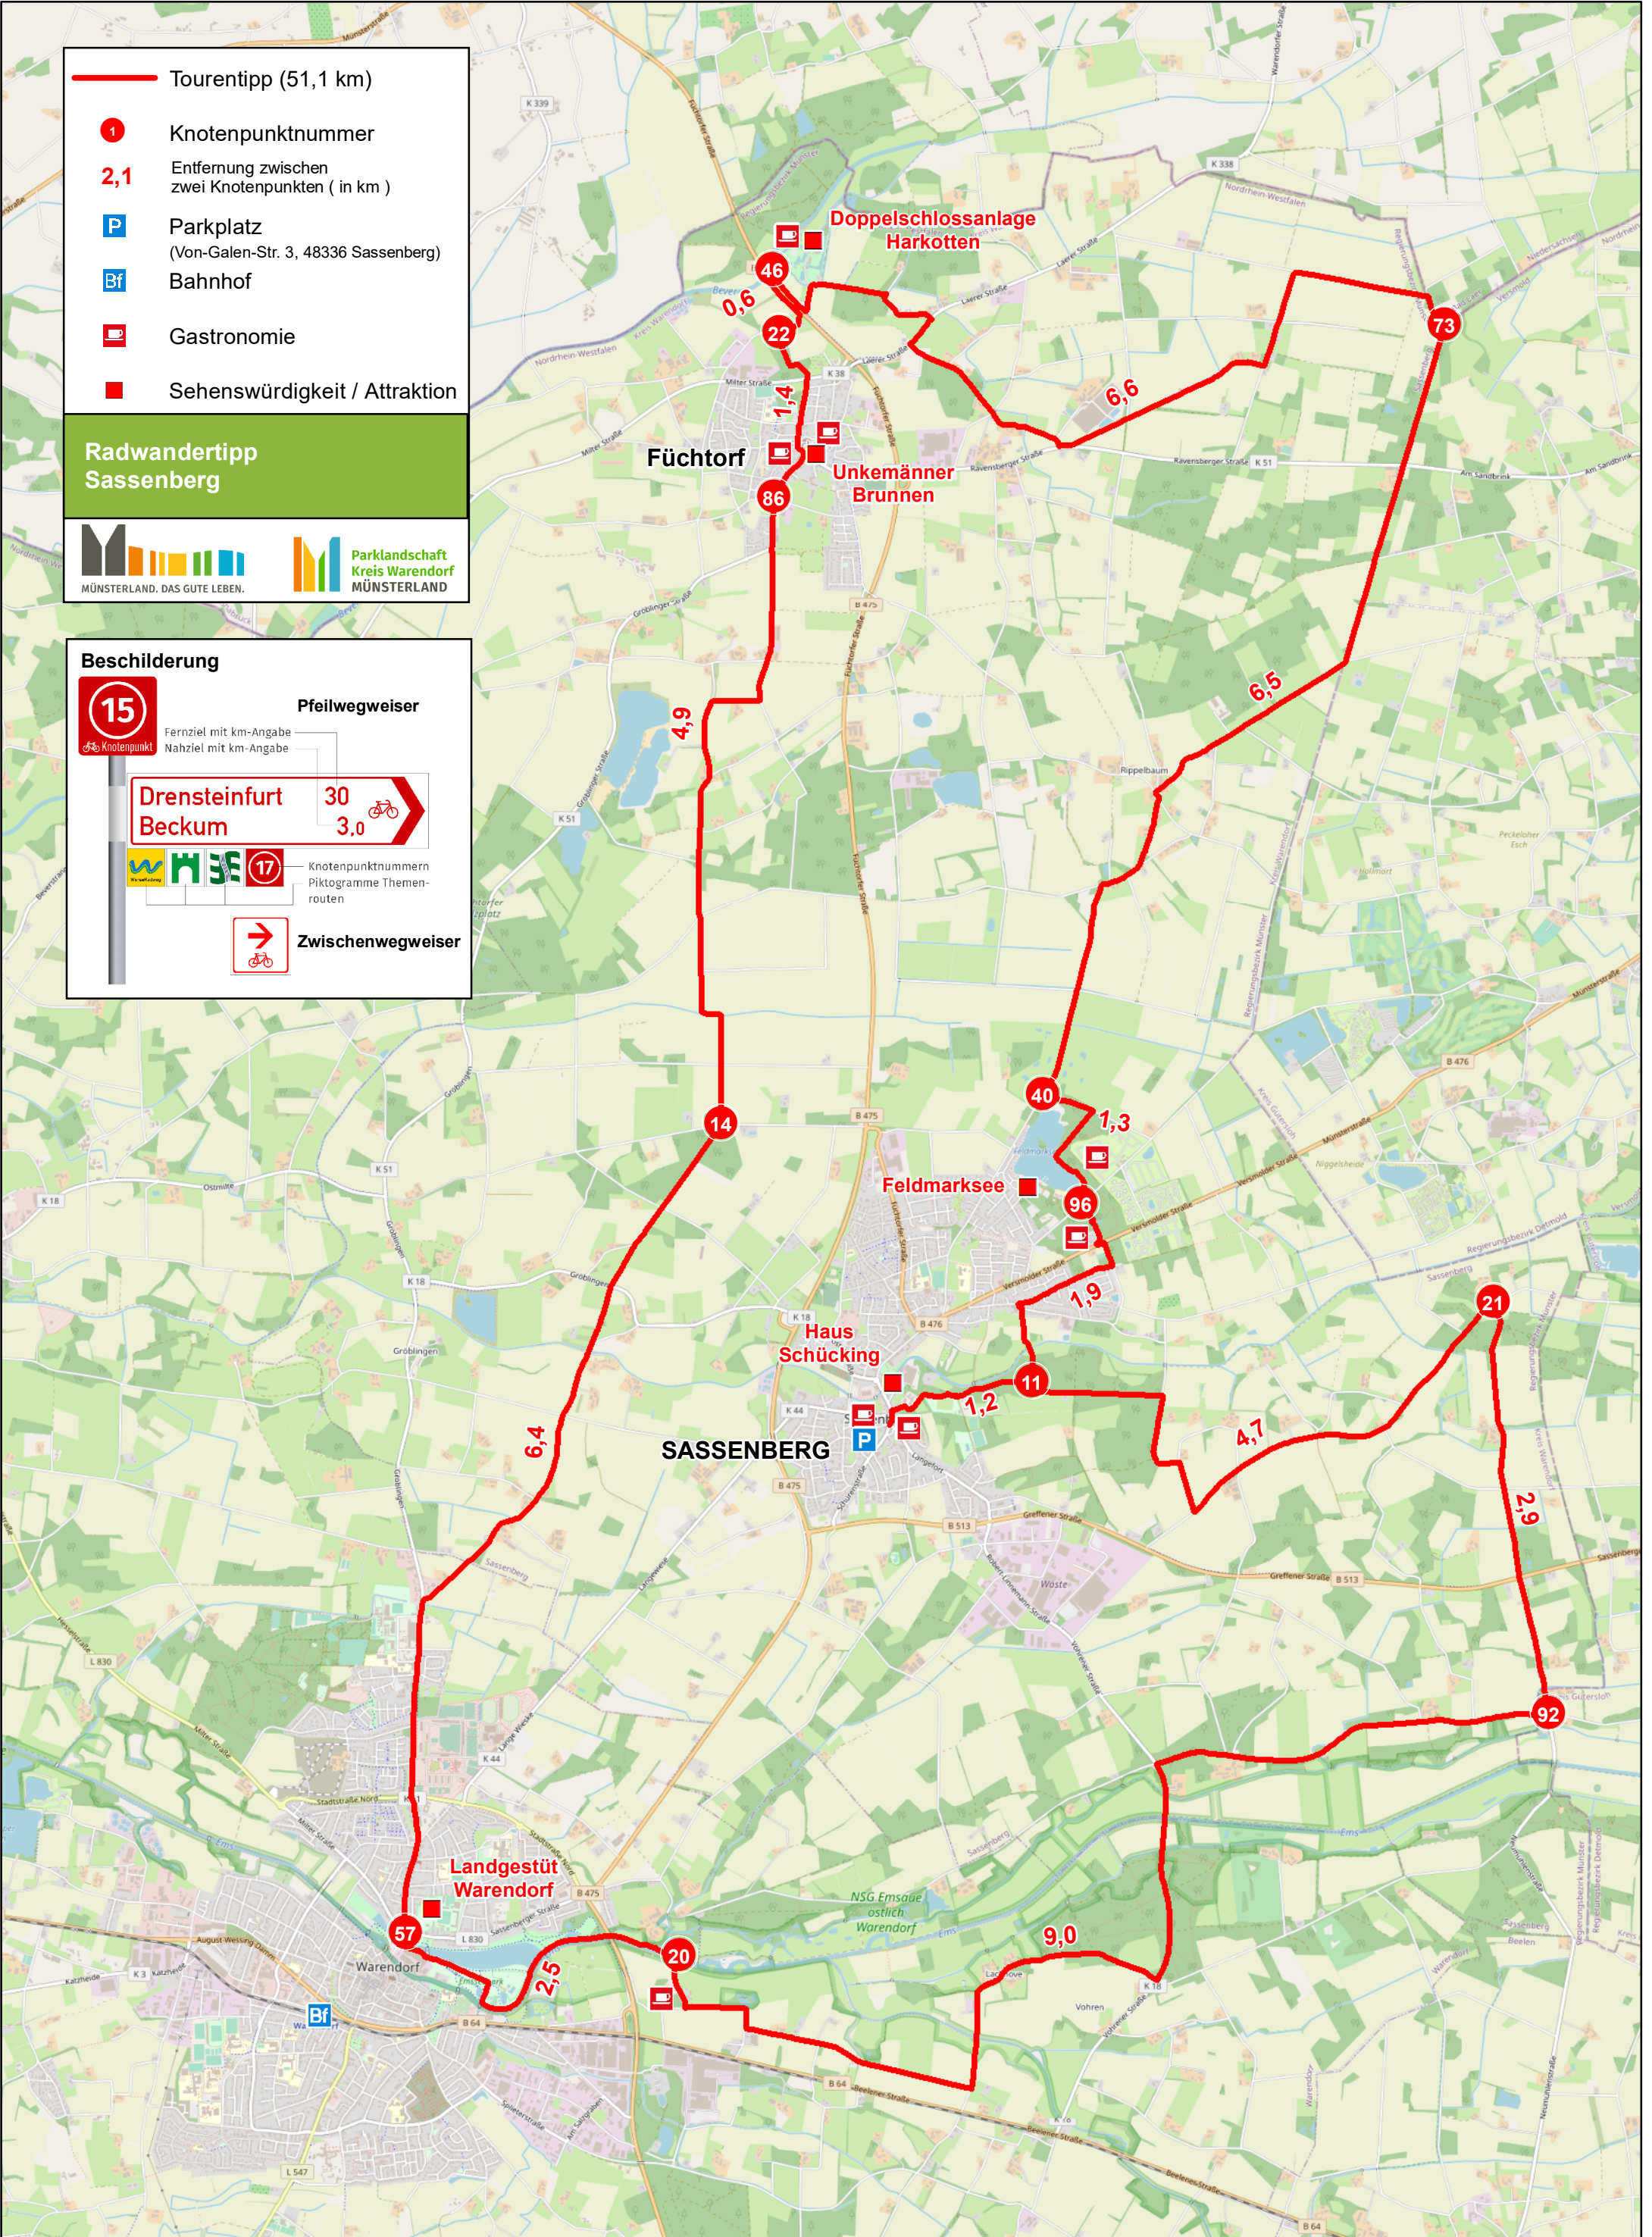

Tourentipp (51,1 km)

- 1** Knotenpunktnummer
- 2,1** Entfernung zwischen zwei Knotenpunkten (in km)
- P** Parkplatz
(Von-Galen-Str. 3, 48336 Sassenberg)
- Bf** Bahnhof
- Gastronomie
- Sehenswürdigkeit / Attraktion

Radwandertipp Sassenberg

MÜNSTERLAND. DAS GUTE LEBEN.

Beschilderung

15 Fernziel mit km-Angabe
Nahziel mit km-Angabe

Pfeilwegweiser

Drensteinfurt Beckum 30
3,0

17 Knotenpunktnummern
Piktogramme Themenrouten

Zwischenwegweiser

Maßstab 1: 40.000
 © Geodaten: Kreis Warendorf
 © Geobasisdaten: © LAND NRW (2021) - Lizenz dl-de/by-2-0
 (www.govdata.de/dl-de/by-2-0)