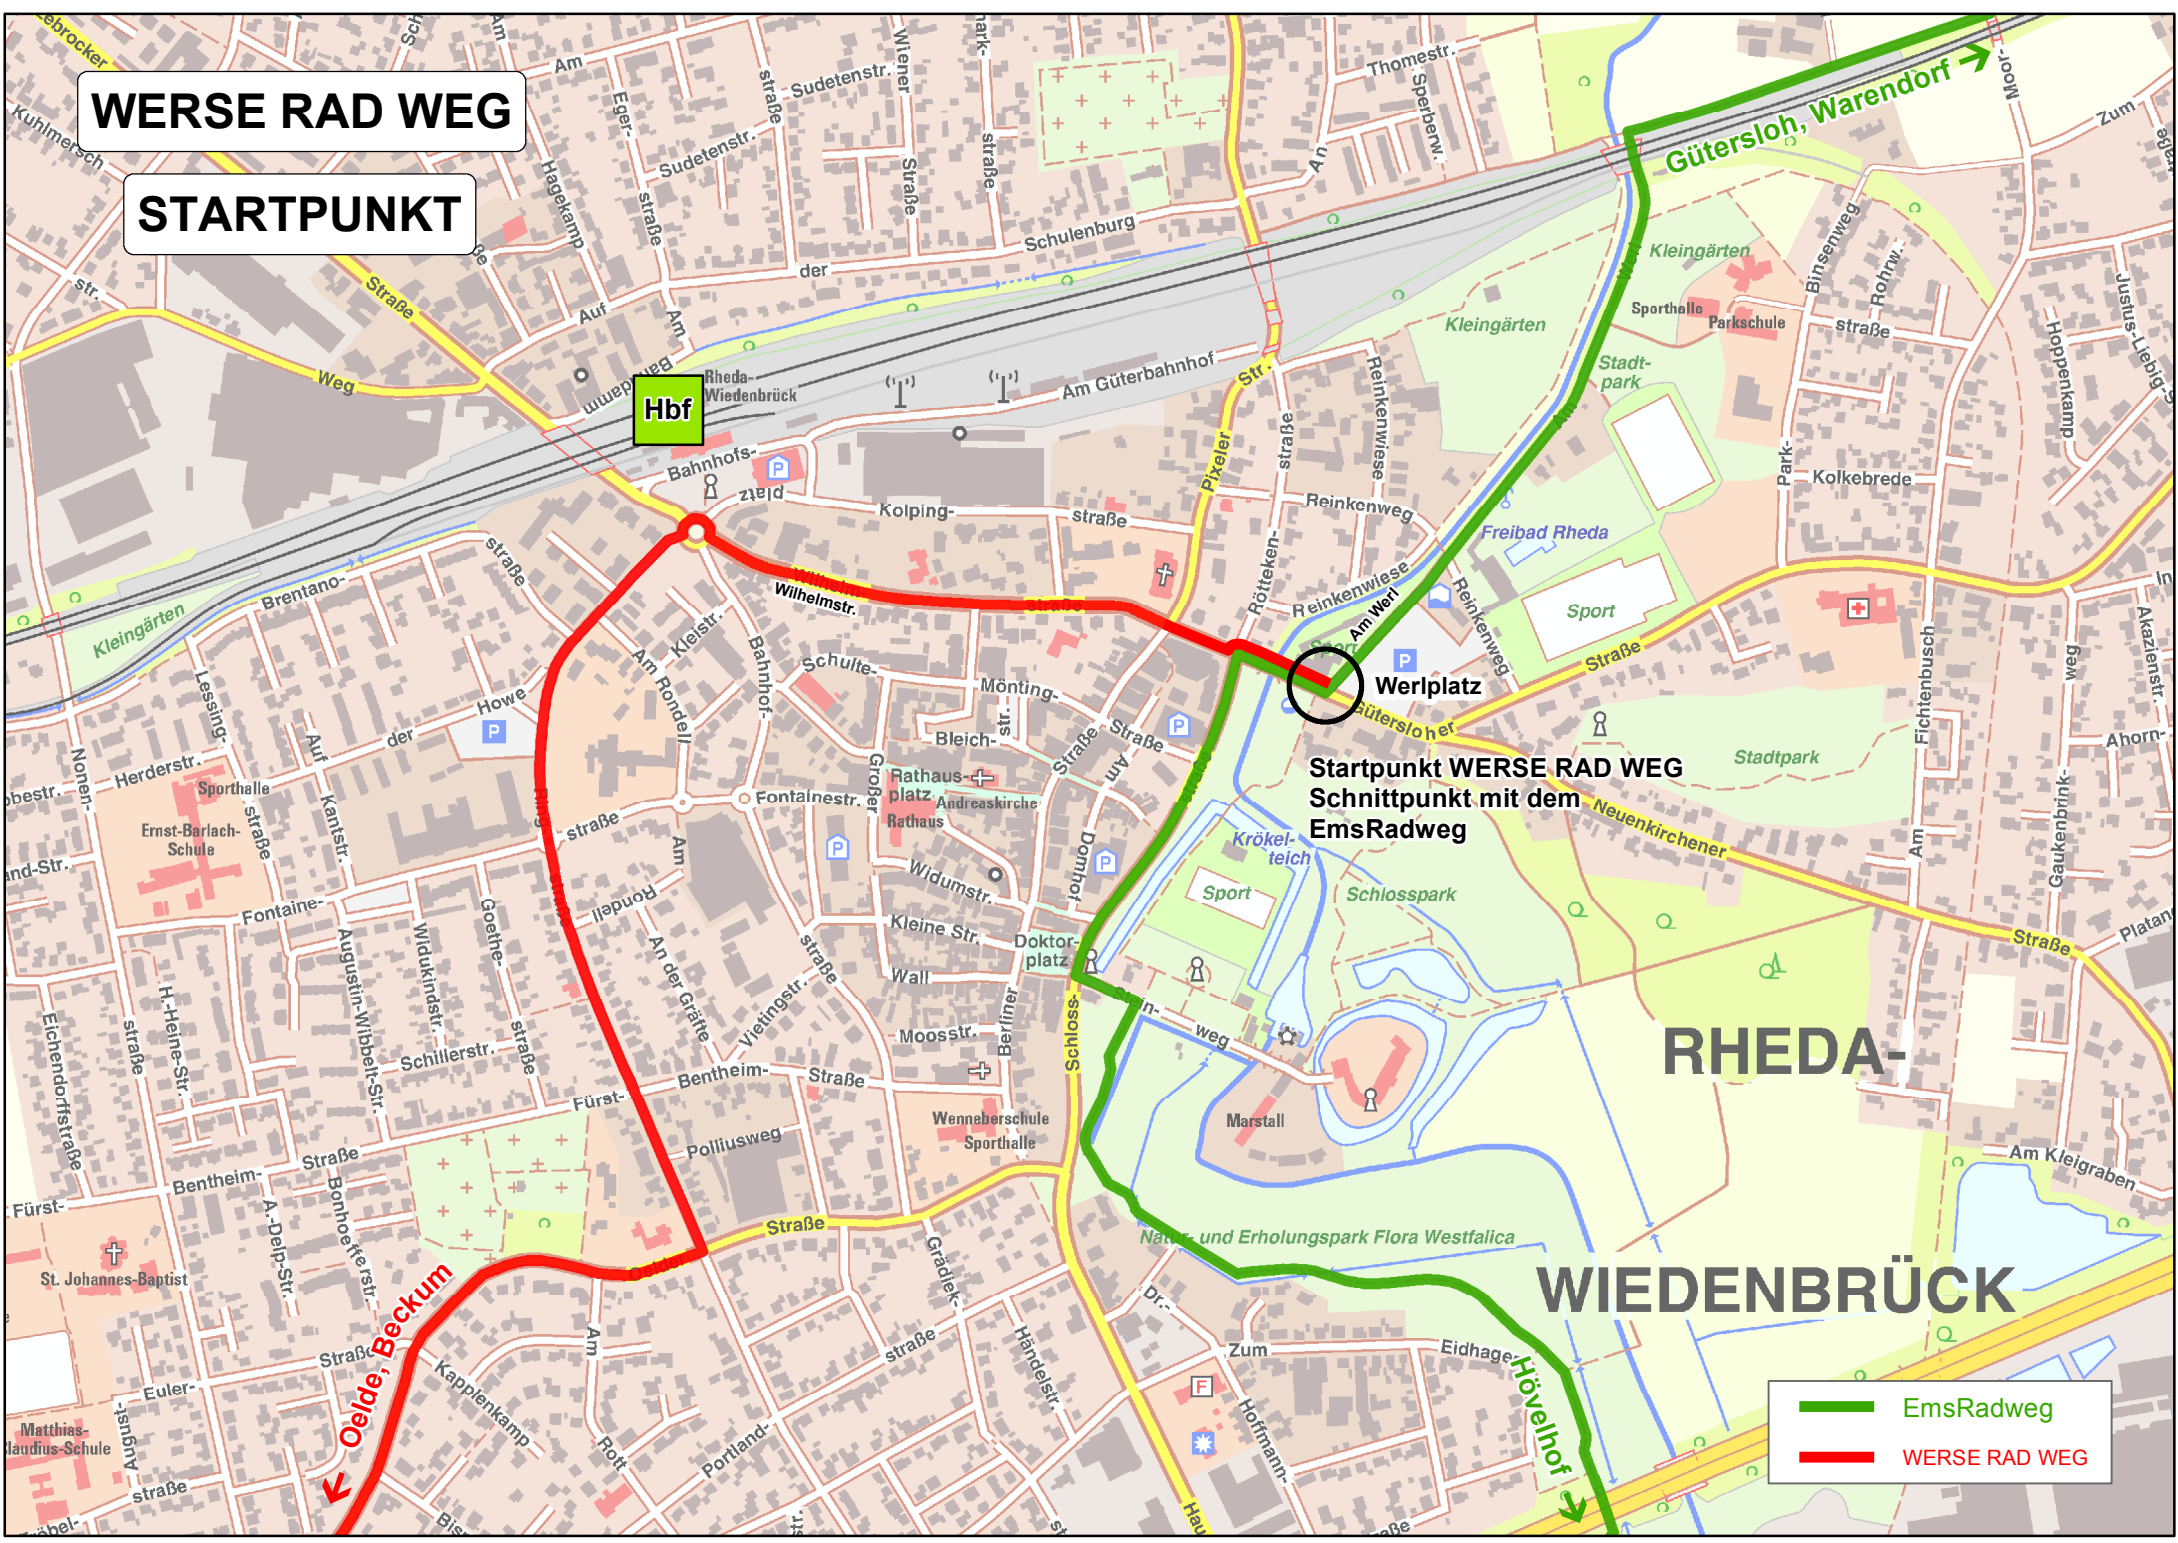

WERSE RAD WEG

STARTPUNKT

Hbf

Werplatz

**Startpunkt WERSE RAD WEG
Schnittpunkt mit dem
EmsRadweg**

RHEDA-

WIEDENBRÜCK

Oelde, Beckum

Gütersloh, Warendorf

 EmsRadweg
 WERSE RAD WEG