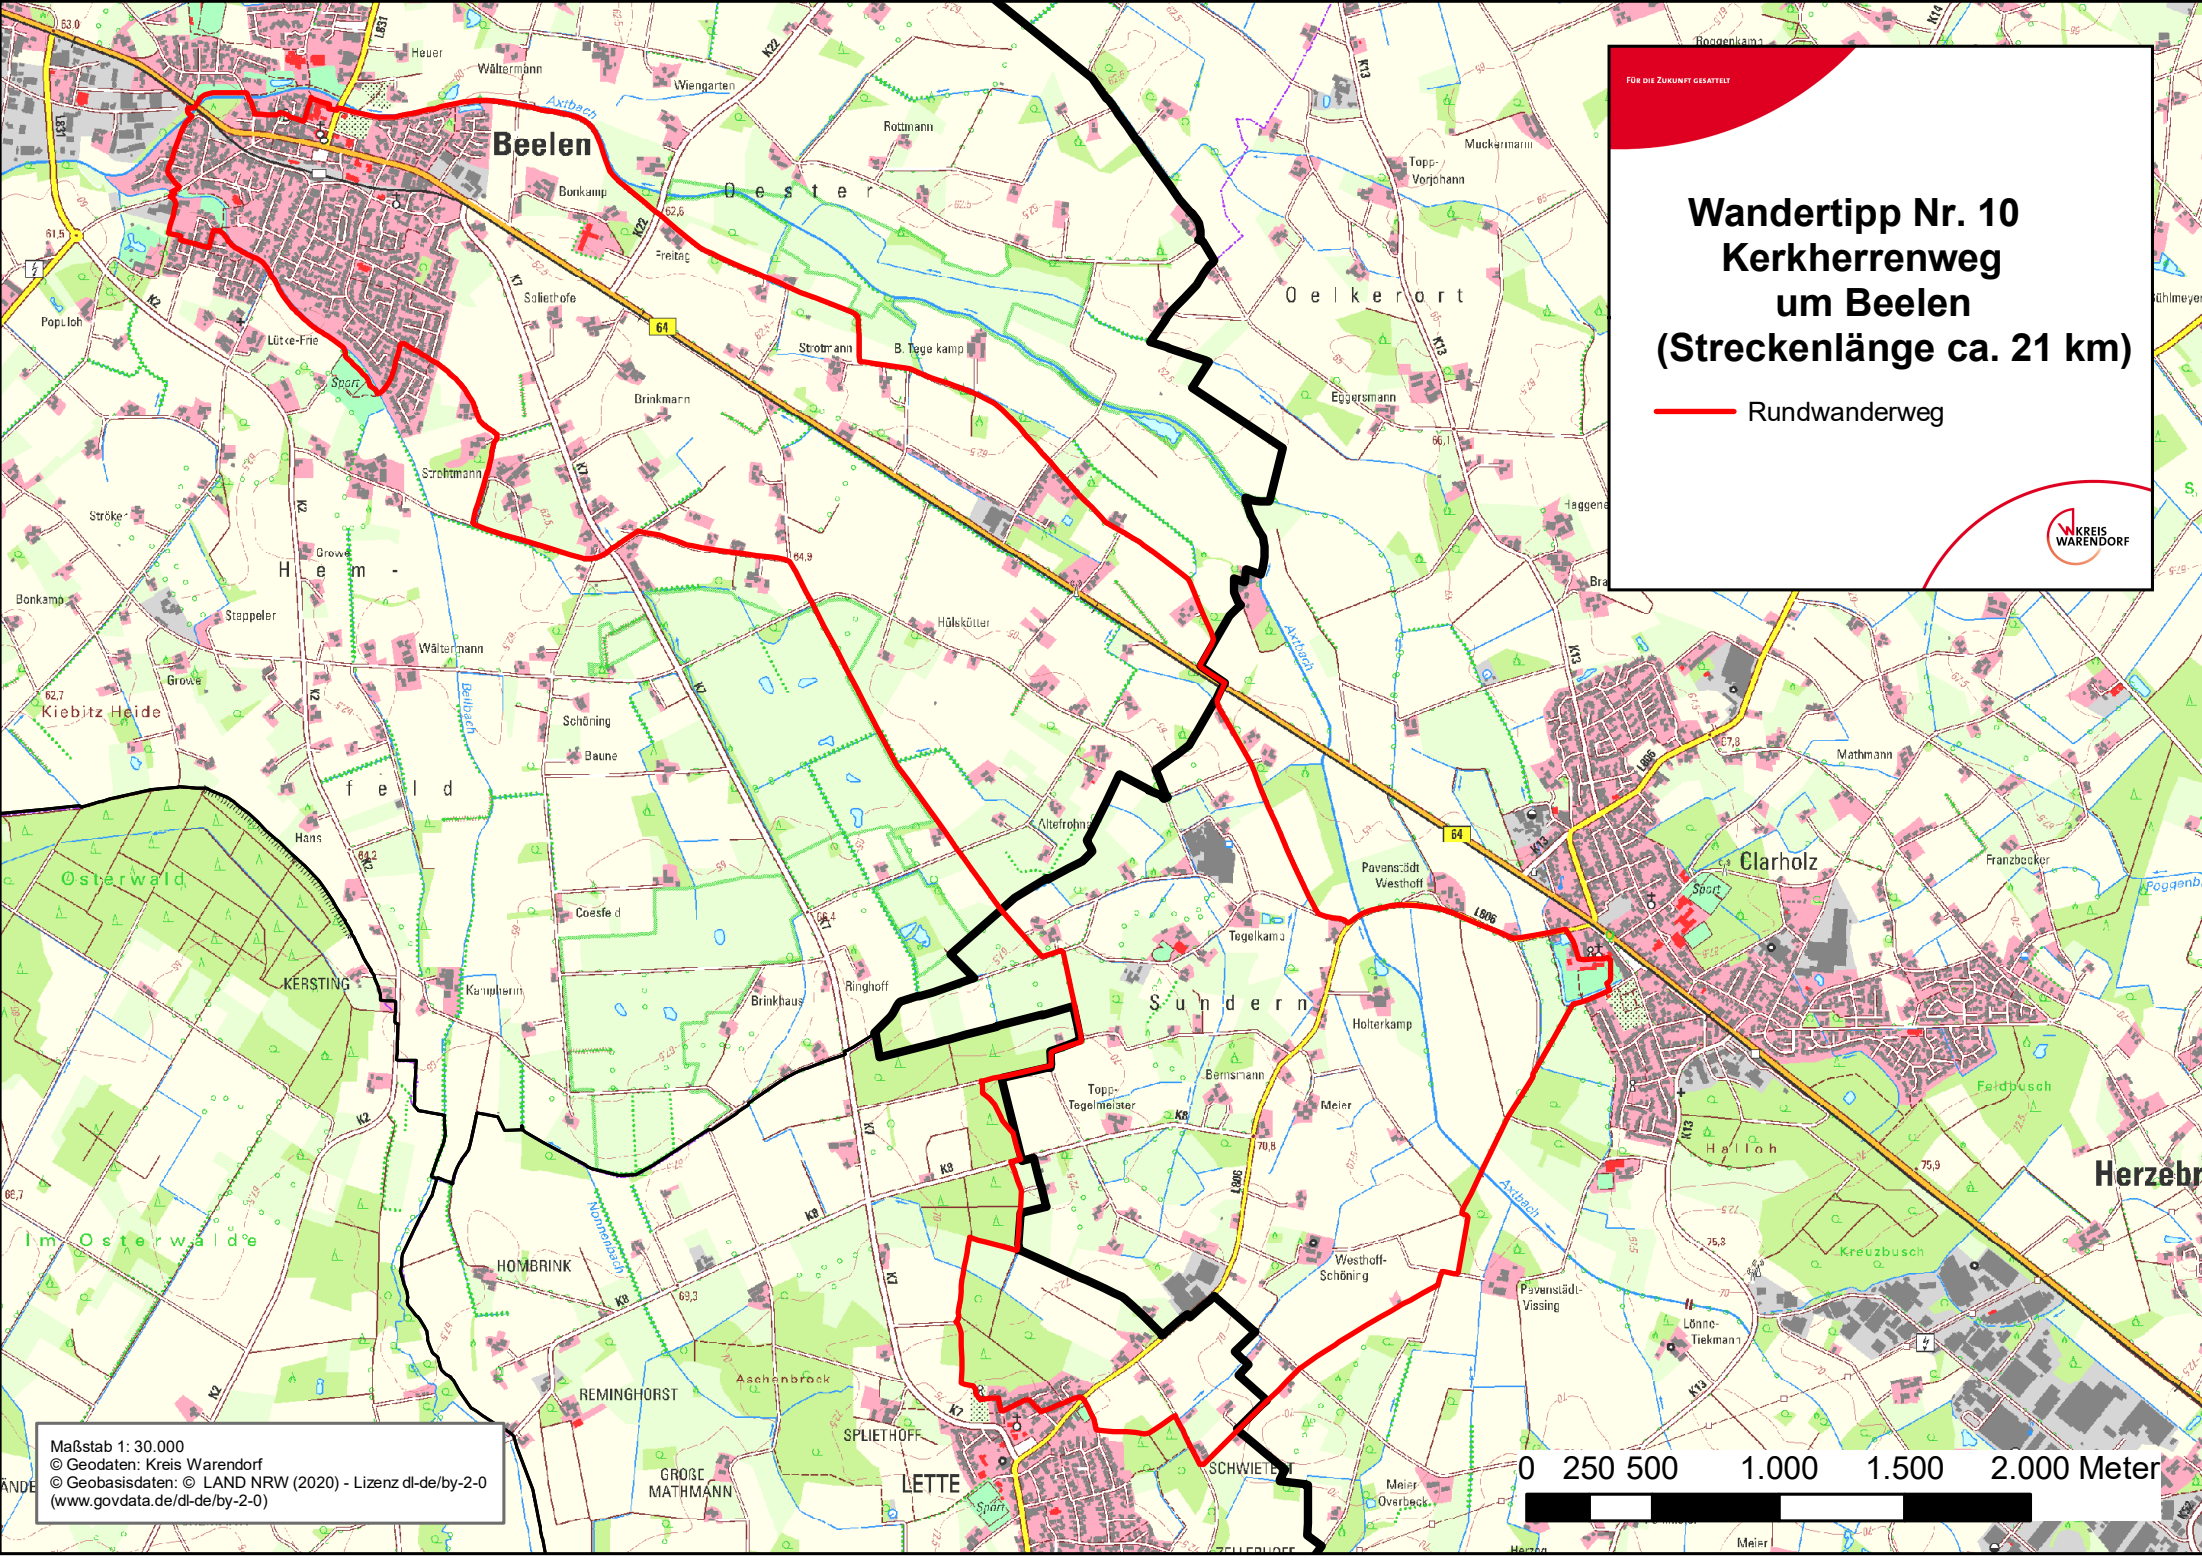

Für die Zukunft gestaltet

## Wandertipp Nr. 10 Kerkherrenweg um Beelen (Streckenlänge ca. 21 km)

 Rundwanderweg

Maßstab 1: 30.000  
 © Geodaten: Kreis Warendorf  
 © Geobasisdaten: © LAND NRW (2020) - Lizenz dl-de/by-2-0  
 (www.govdata.de/dl-de/by-2-0)