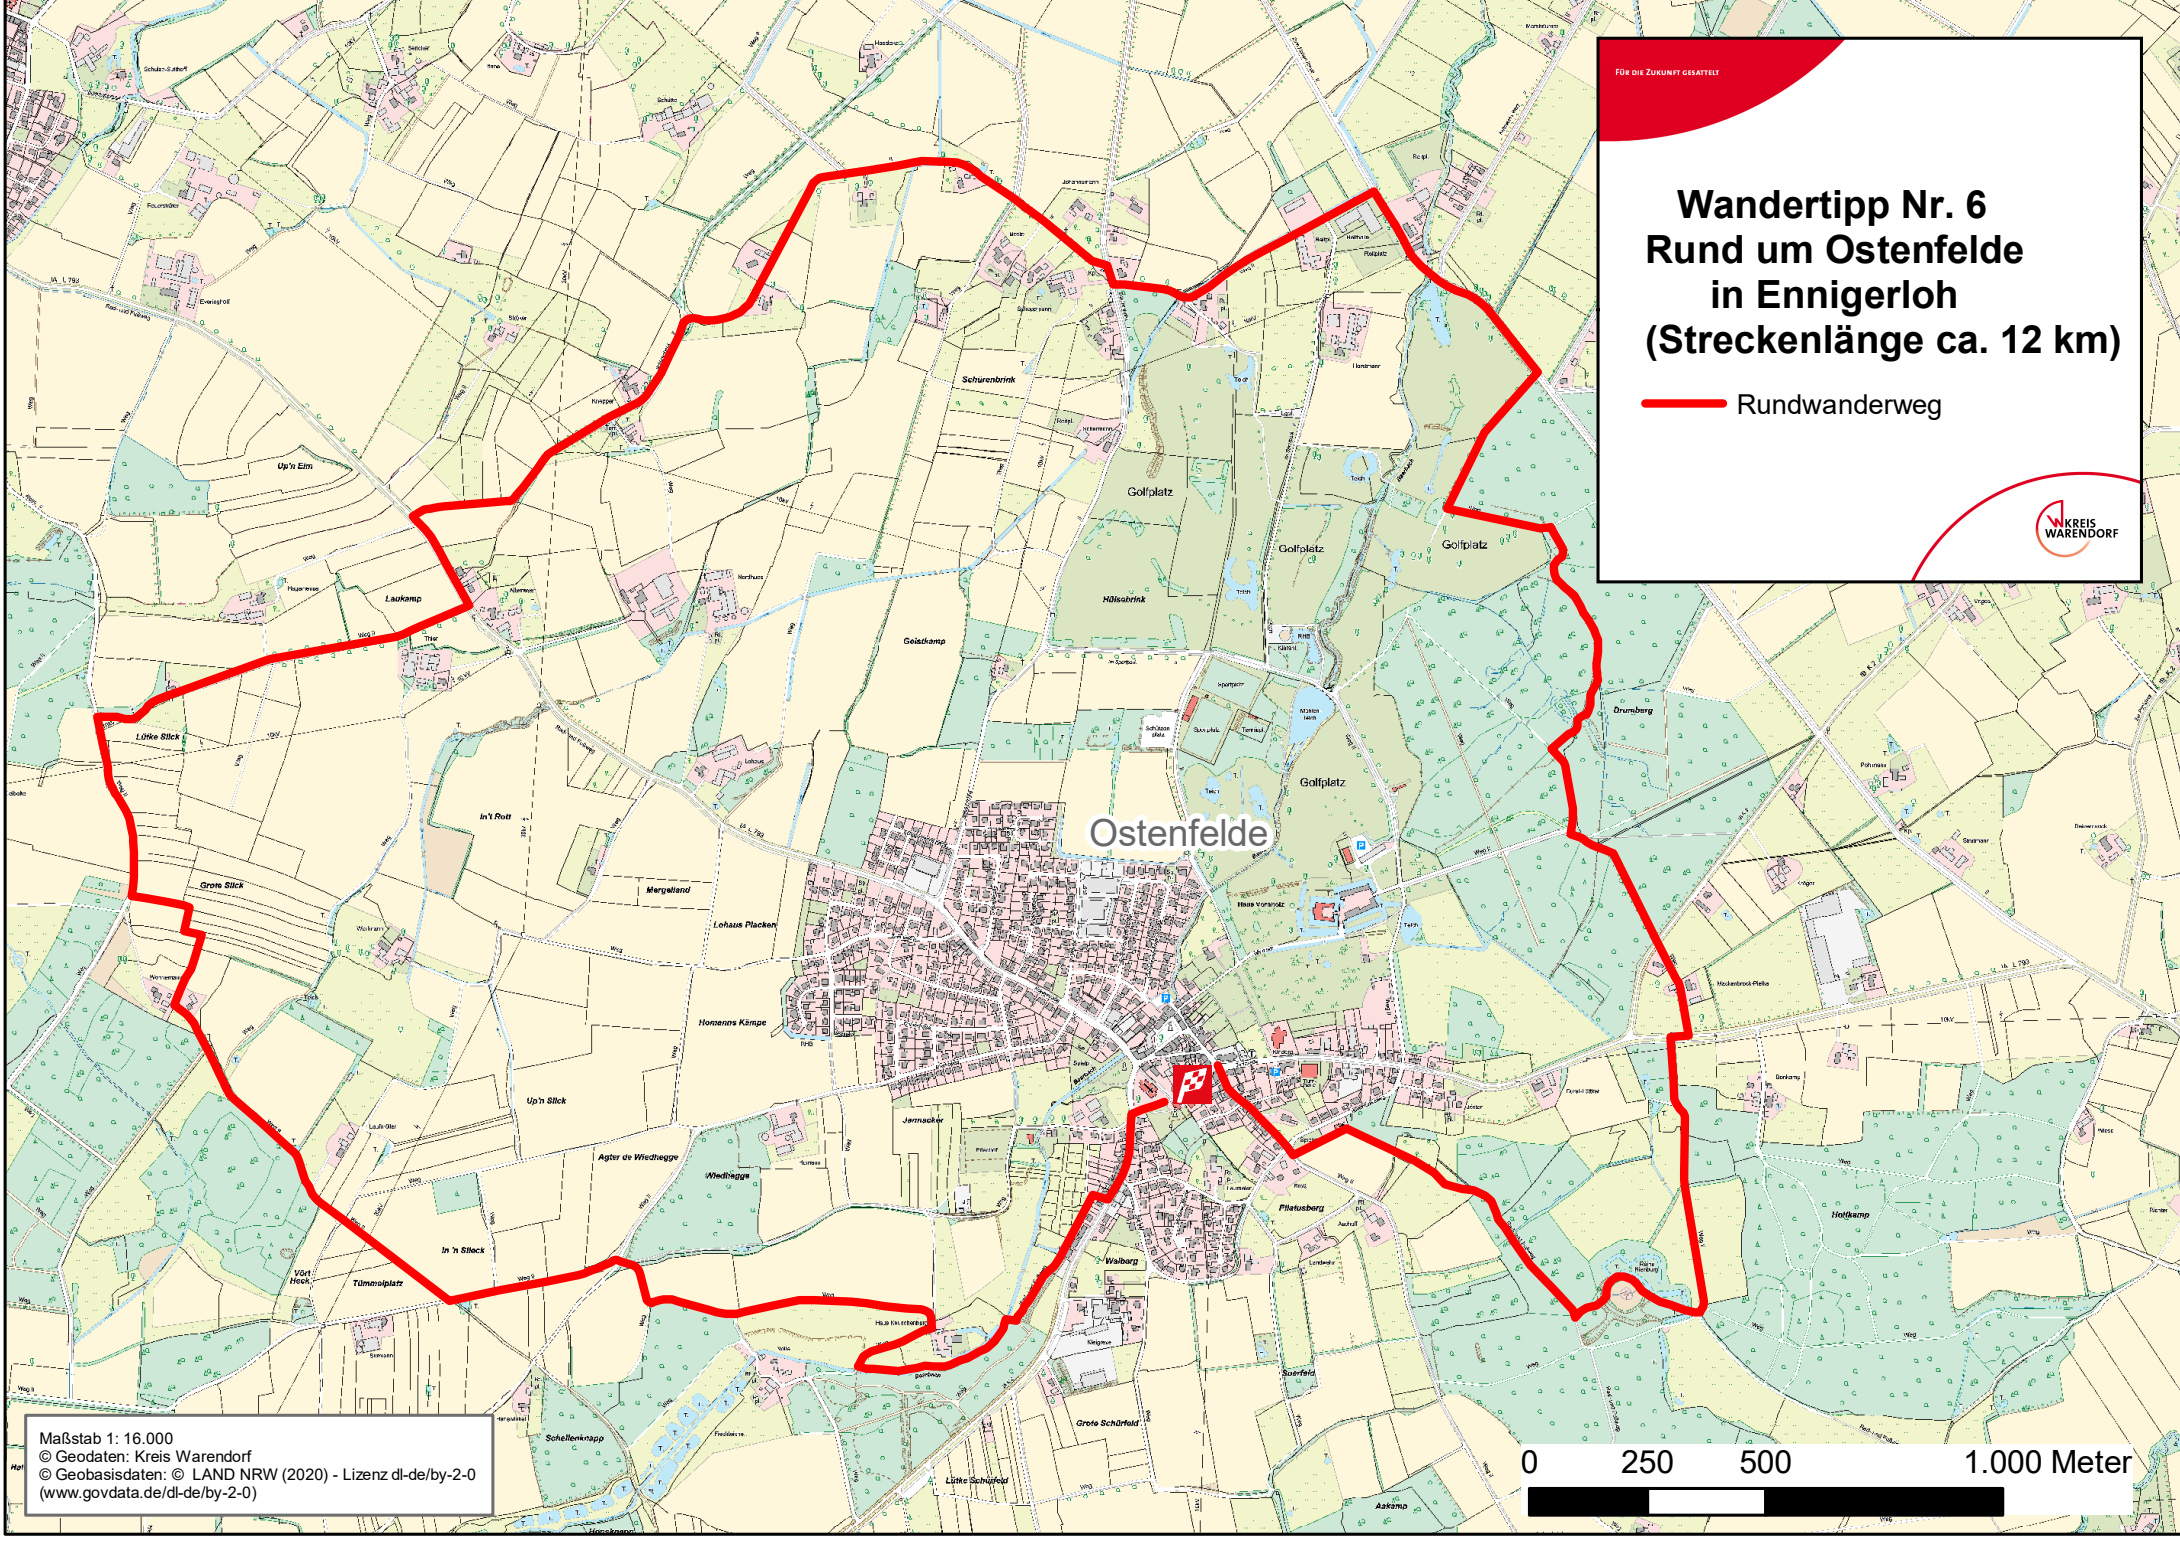

FÜR DIE ZUKUNFT GESAMTLEI

Wandertipp Nr. 6 Rund um Osterfelde in Ennigerloh (Streckenlänge ca. 12 km)

— Rundwanderweg

Maßstab 1: 16.000
© Geodaten: Kreis Warendorf
© Geobasisdaten: © LAND NRW (2020) - Lizenz dl-de/by-2-0
(www.govdata.de/dl-de/by-2-0)