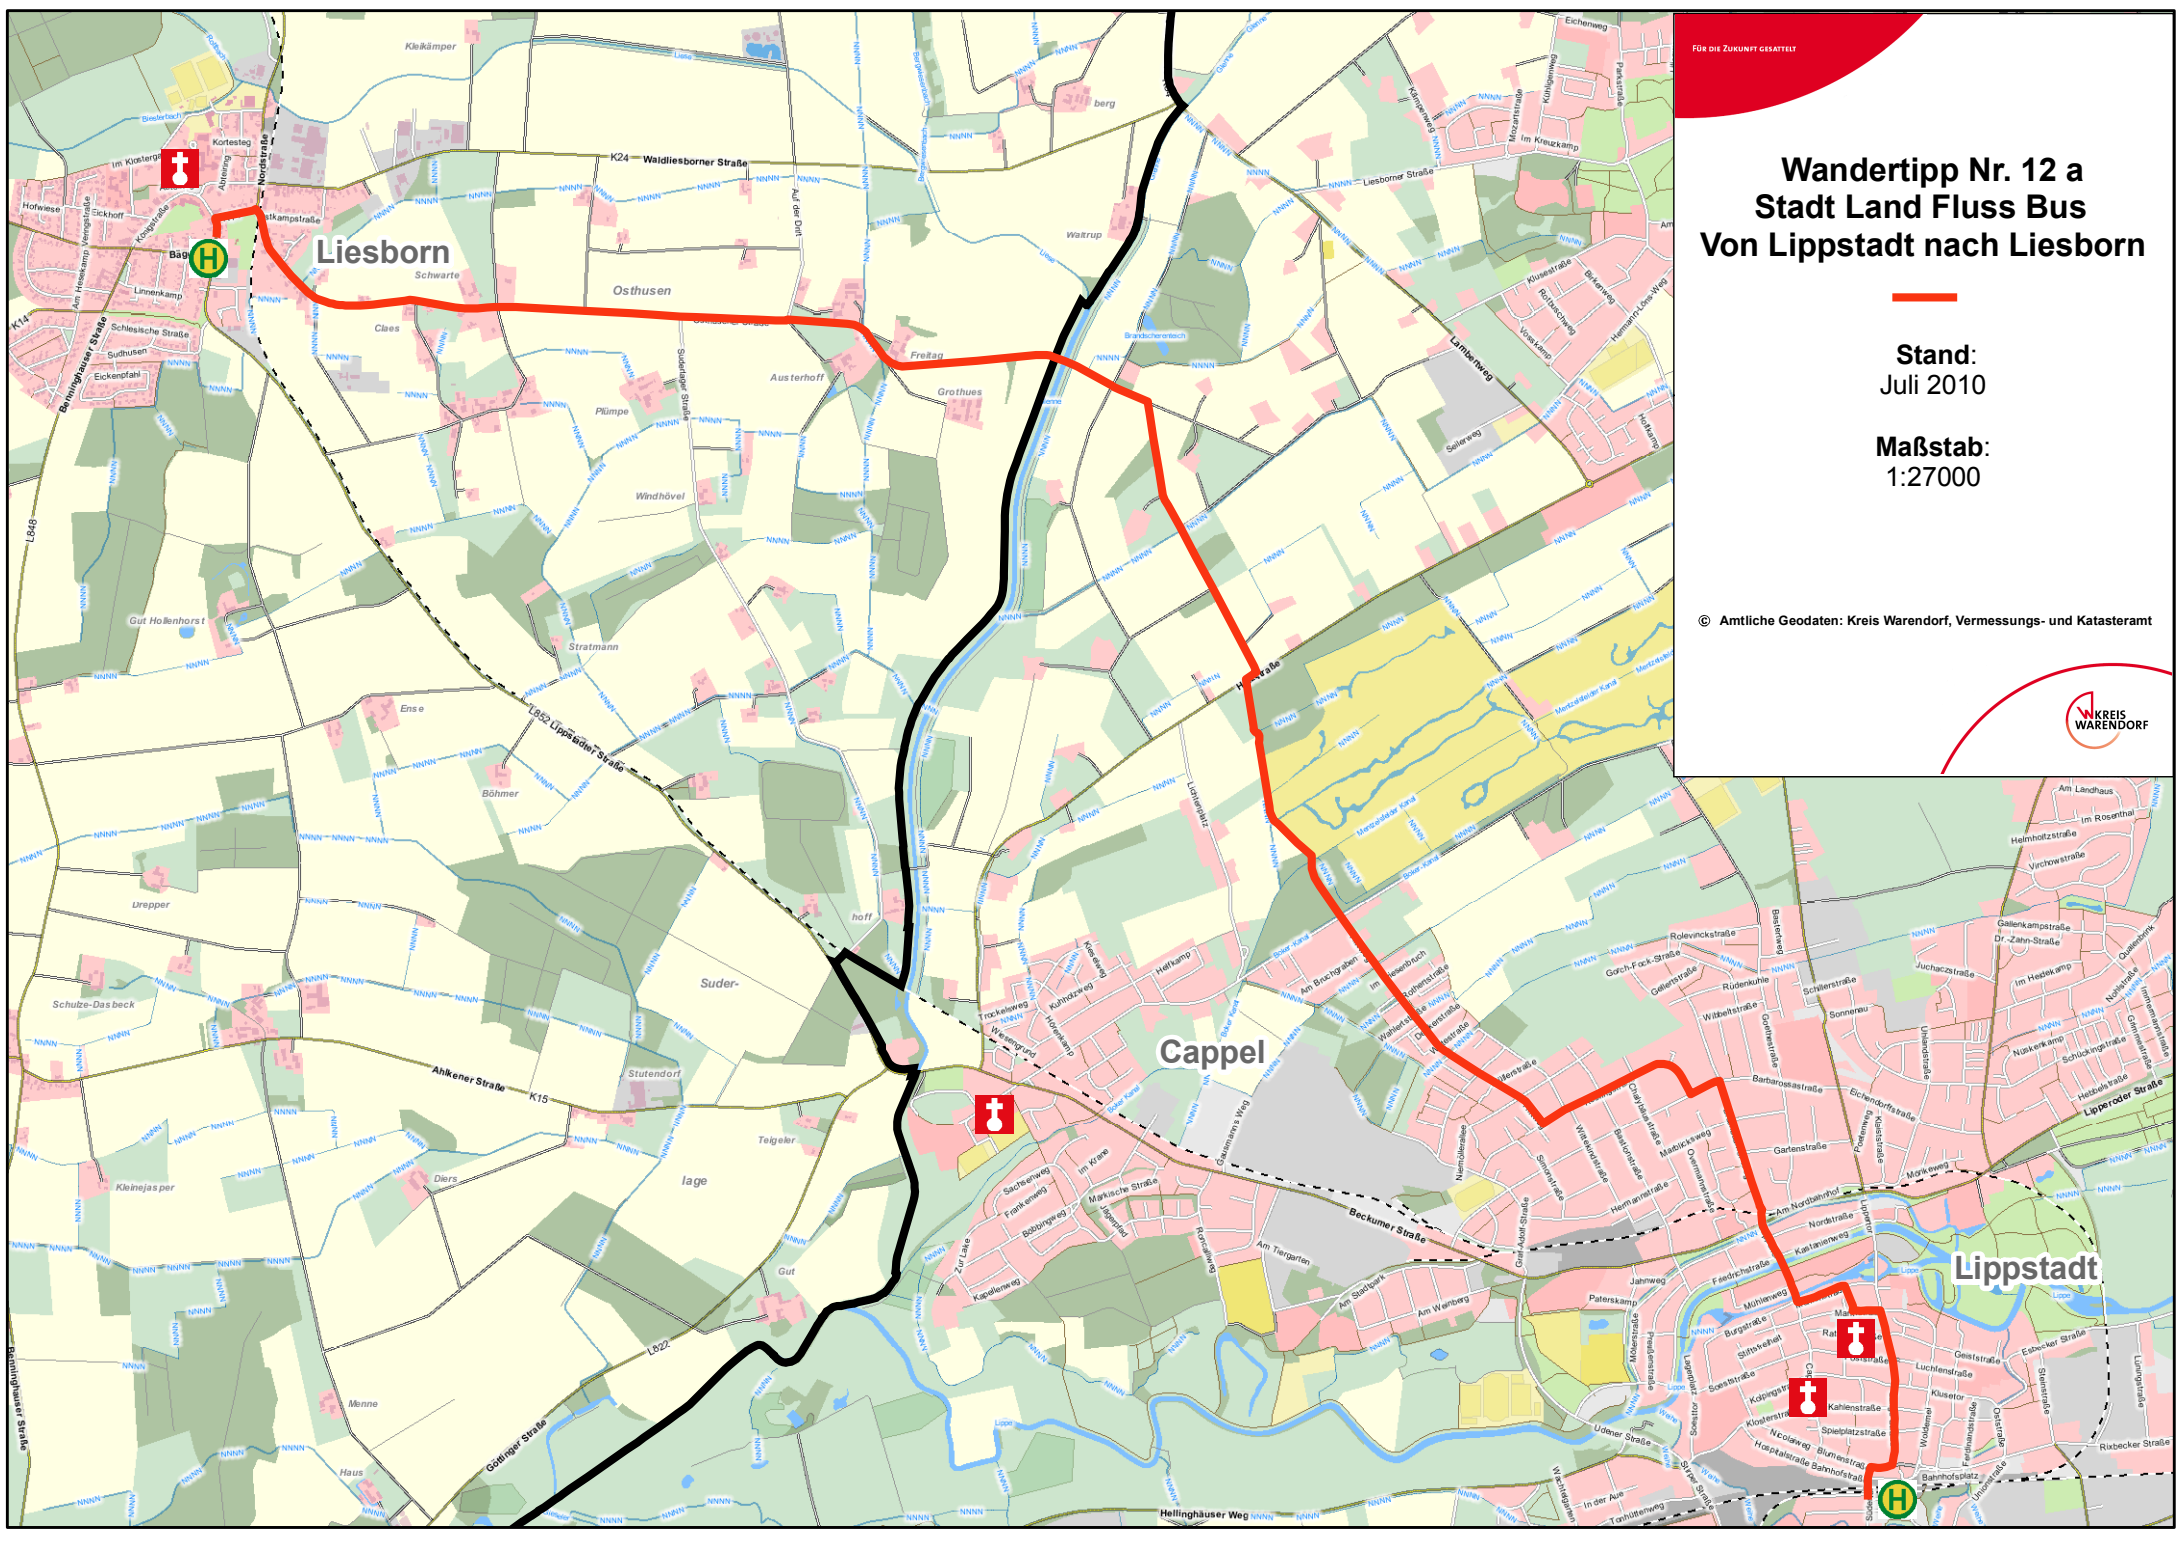

Wandertipp Nr. 12 a Stadt Land Fluss Bus Von Lippstadt nach Liesborn

Stand:
Juli 2010

Maßstab:
1:27000

© Amtliche Geodaten: Kreis Warendorf, Vermessungs- und Katasteramt

Liesborn

Cappel

Lippstadt